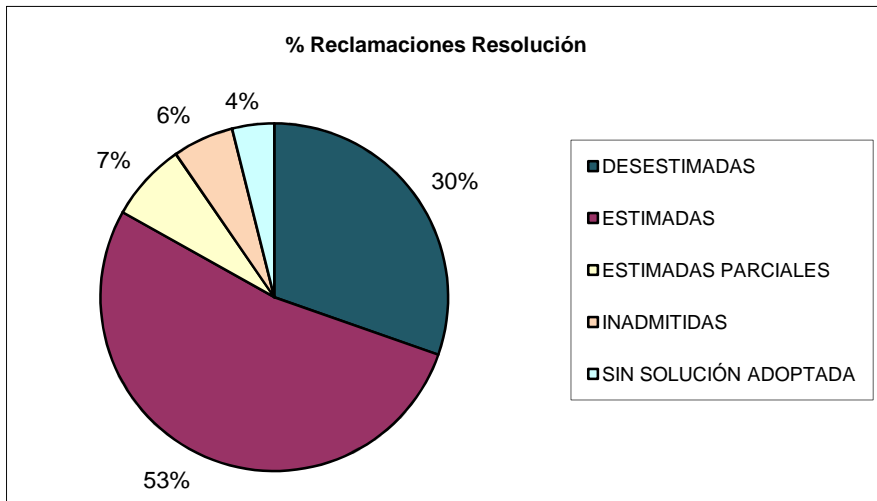

ASUNTOS POR RESOLUCIÓN ADOPTADA

TIPO	RESOLUCION	RECuento	%
RECLAMACIÓN	DESESTIMADAS	605	30%
	ESTIMADAS	1052	53%
	ESTIMADAS PARCIALES	145	7%
	INADMITIDAS	113	6%
	SIN SOLUCIÓN ADOPTADA	78	4%
	Total	1993	100%

TIPO	RESOLUCION	RECuento	%
SUGERENCIA	DESESTIMADAS	151	33%
	ESTIMADAS	214	46%
	ESTIMADAS PARCIALES	49	11%
	INADMITIDAS	34	7%
	SIN SOLUCIÓN ADOPTADA	13	3%
	Total	461	100%